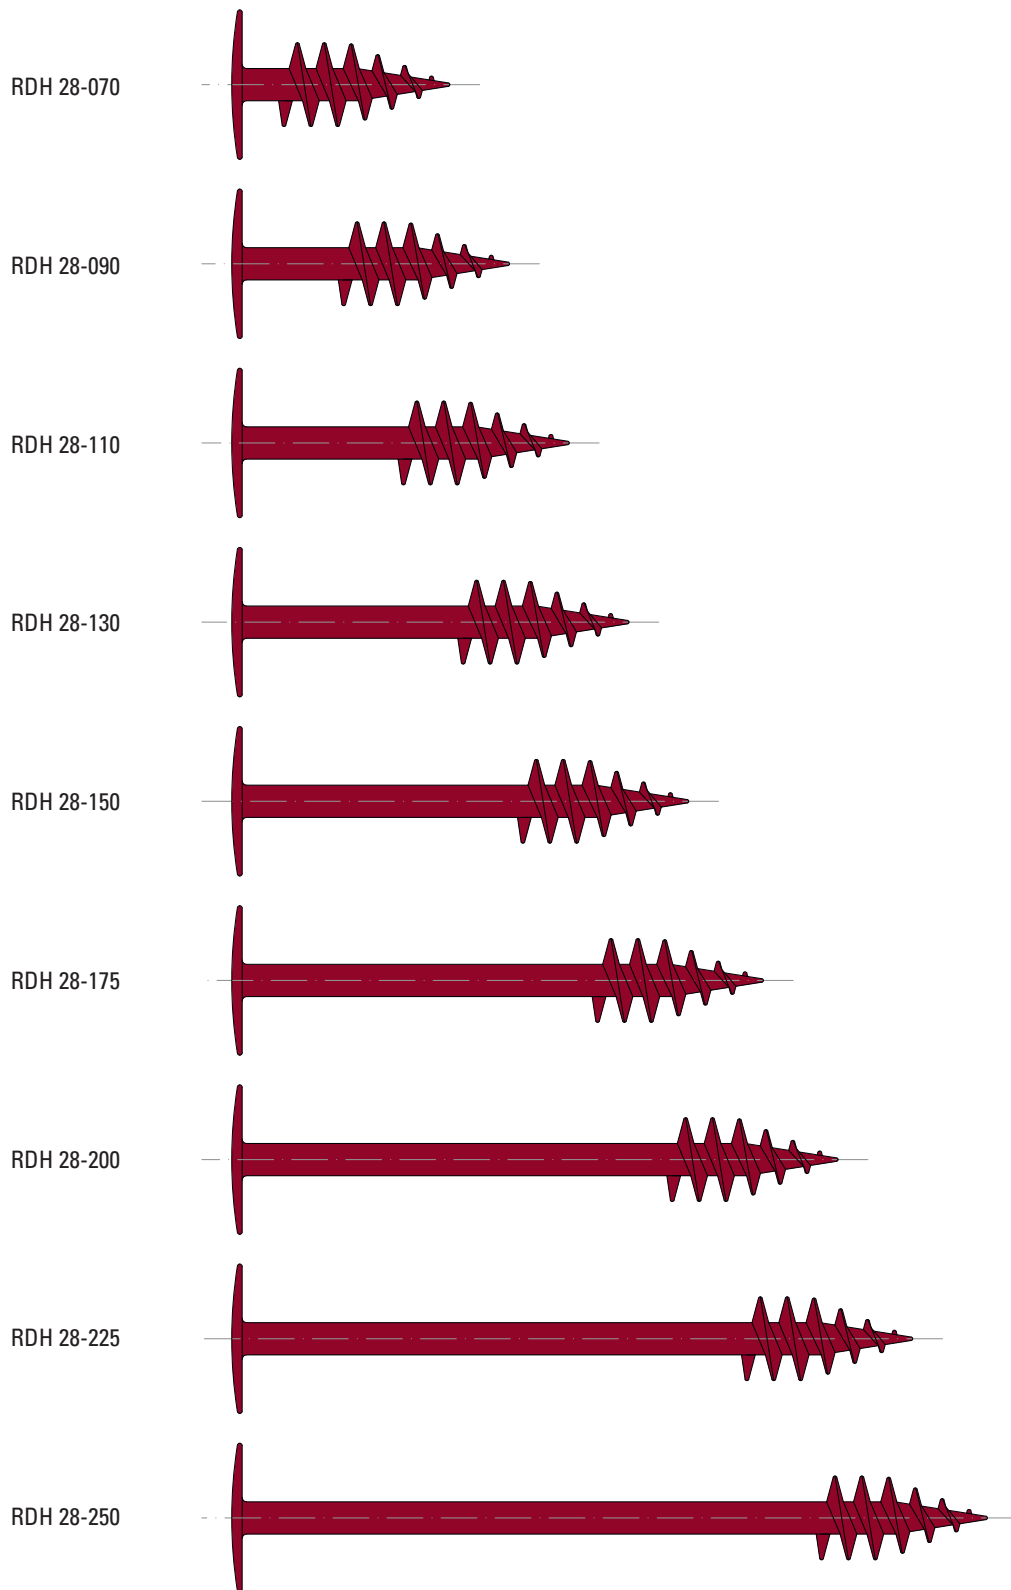

## Cheville taraudeuse à visser

6 pans creux 1/4"

Les illustrations ne correspondent pas à la grandeur originale.