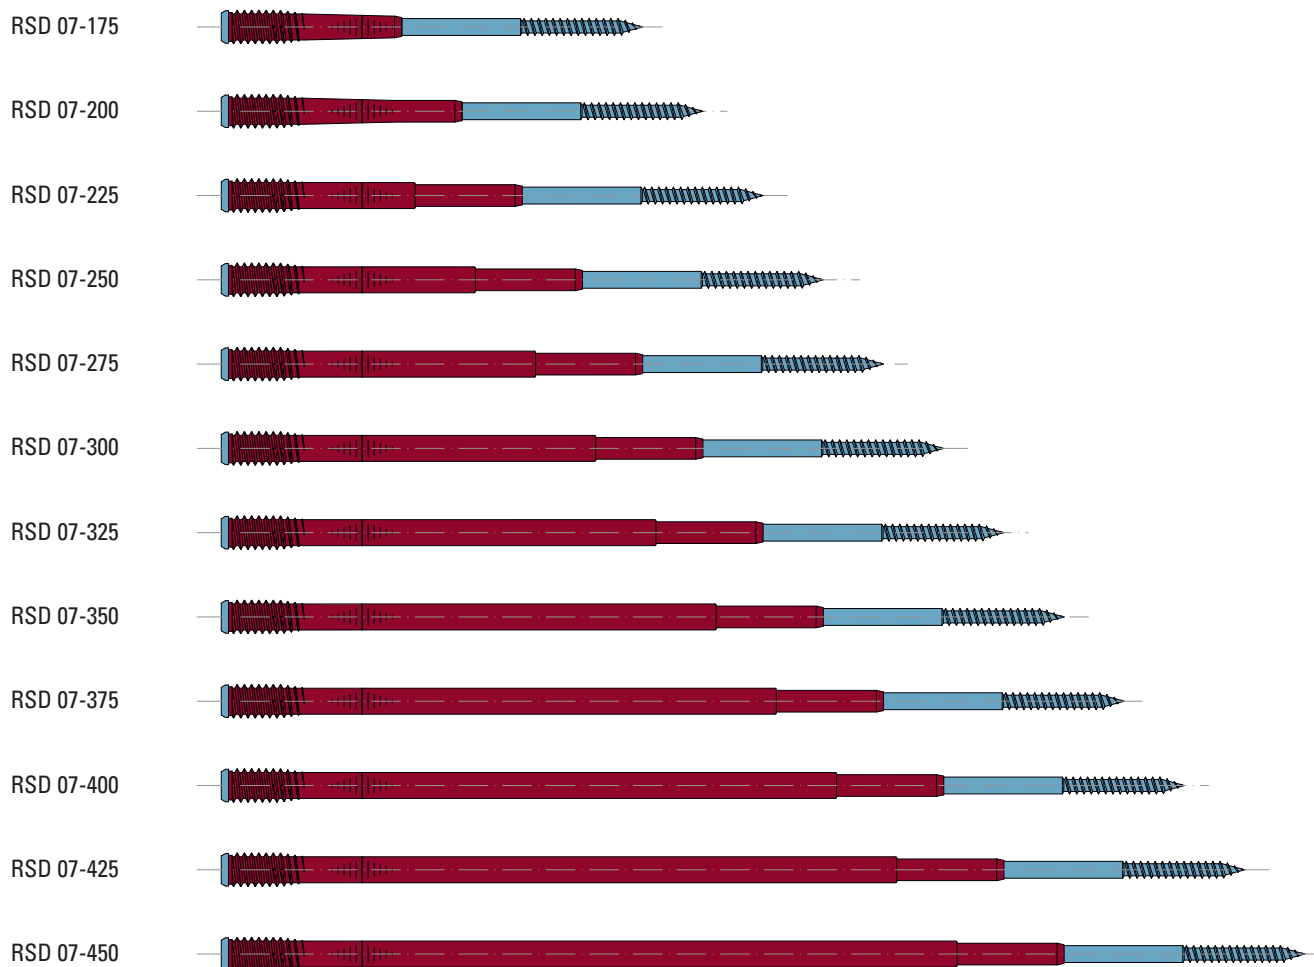

Vis RSD®

6 pans creux 5 mm

Les illustrations ne correspondent pas à la grandeur originale.