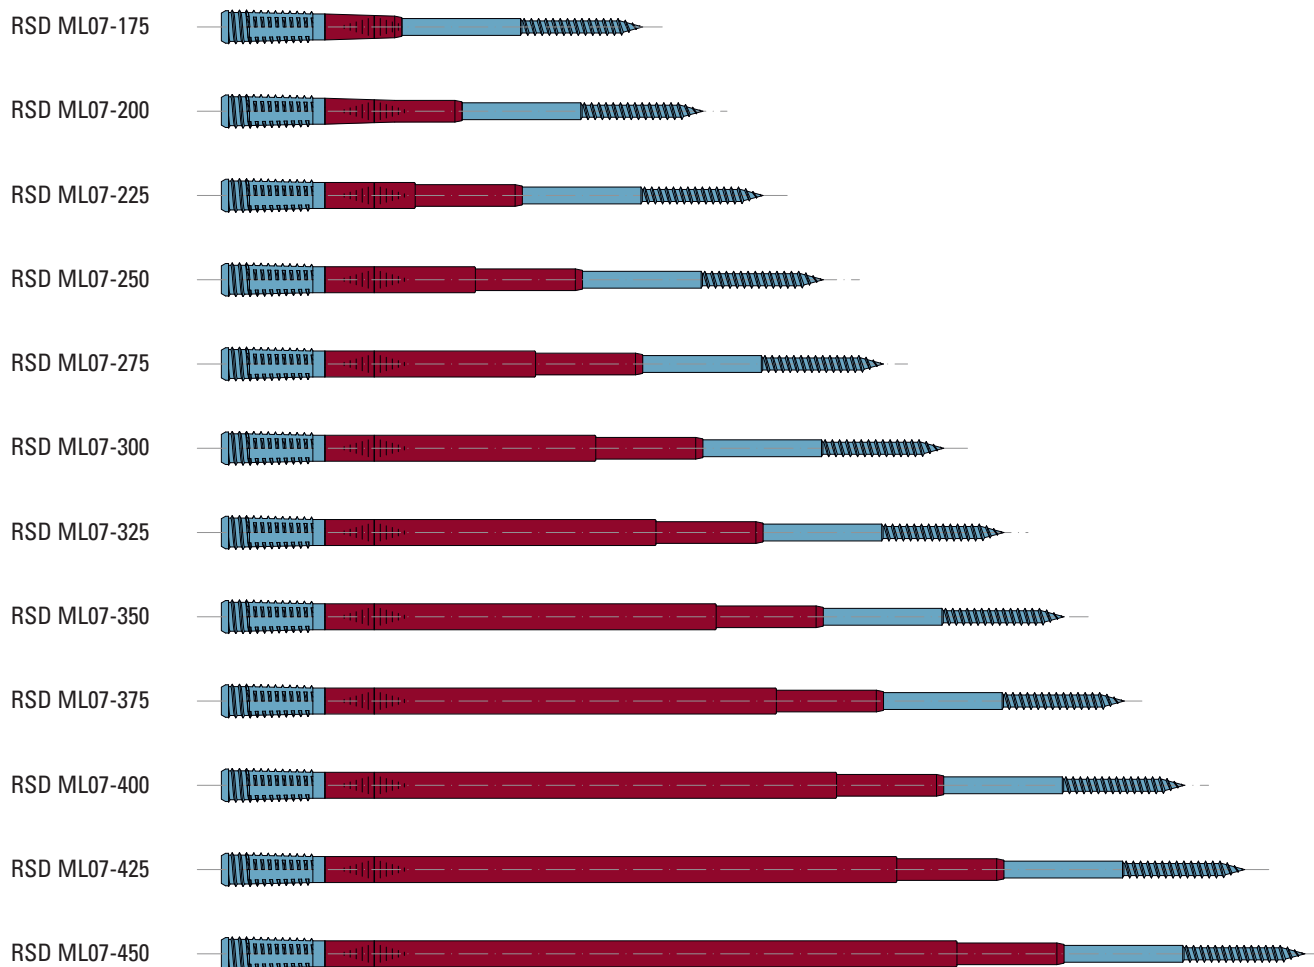

## Vis RSD® MetaLine

6 pans creux 5 mm

Les illustrations ne correspondent pas à la grandeur originale.